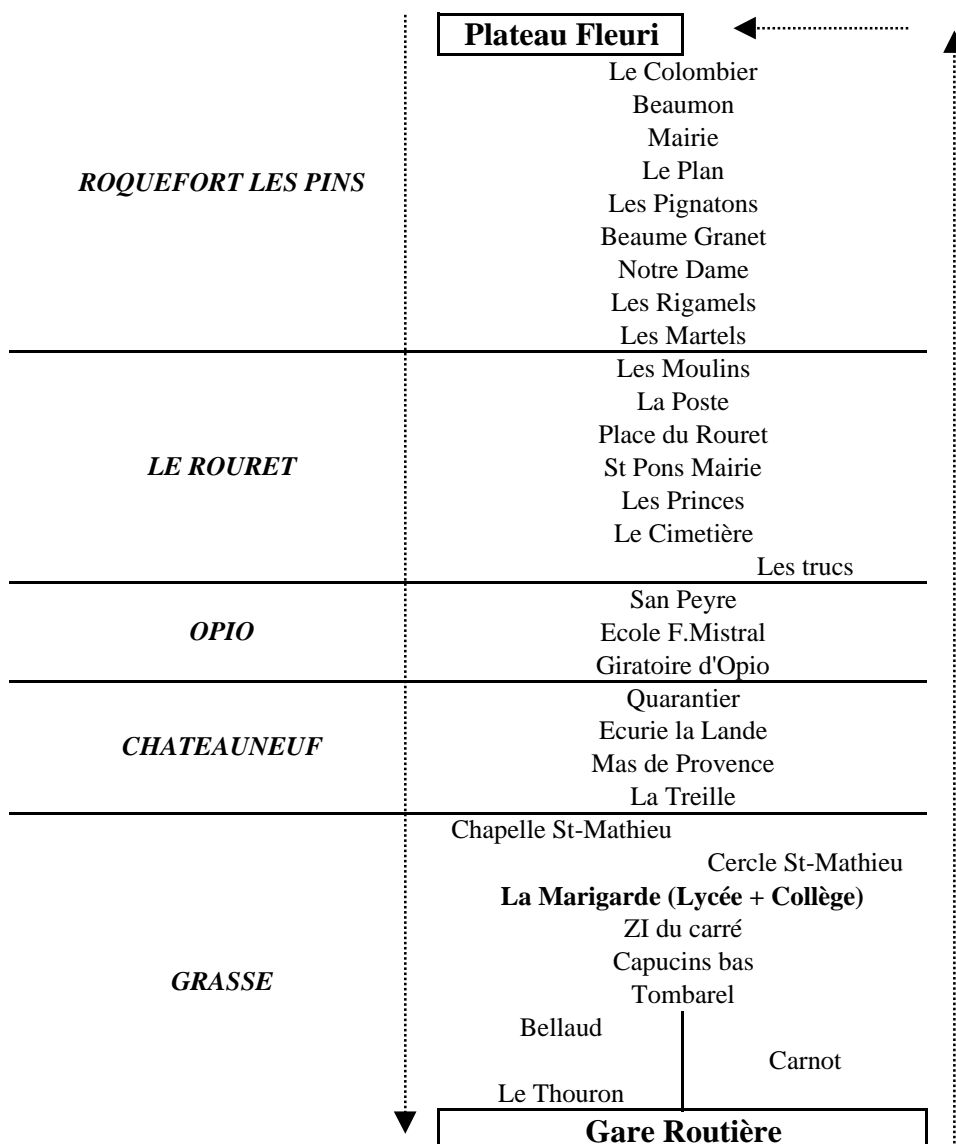

LR 500 S ROQUEFORT - GRASSE

Itinéraire par Saint-Mathieu

ROQUEFORT Plateau Fleuri	07:05	Circule du Lundi au Vendredi en période scolaire
GRASSE Gare Routière	08:05	

GRASSE Gare Routière	15:45	17:10	Circule les Lundi, Mardi, Jeudi, Vendredi en période scolaire
ROQUEFORT Plateau Fleuri	16:45	18:10	

GRASSE Gare Routière	12:10	13h30	Circule les Mercredi en période scolaire
ROQUEFORT Plateau Fleuri	13:10	14h30	

Horaires théoriques soumis aux aléas de la circulation